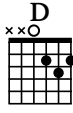

# YALNIZLIK ÖMÜR BOYU

M.F.Ö

♩=100

String diagram: Em

Tablature: 7 8 10 7 8 10 7 8 | 9 7 8 7 | 7 9 7 10 7 10 | 7 8 7 9 9 | 12 10 8 7 10 8 10

String diagram: D

String diagram: Am

String diagram: Em

String diagram: D

String diagram: Am

Hazırlayan: Selçuk UZUNHASANOĞLU

<http://www.mygitar.com>

String diagram: Em

String diagram: D

String diagram: C

String diagram: Em

String diagram: D

String diagram: C

String diagram: D

String diagram: B7