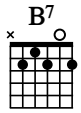

# YALNIZLIK ÖMÜR BOYU

M.F.Ö

♩=100

String diagram: Em

Tablature: 7 8 10 7 8 10 7 8 | 9 7 8 7 | 7 9 7 10 7 10 | 7 8 7 9 9 | 12 10 8 7 10 8 10

String diagram: D

String diagram: Am

String diagram: Em

String diagram: D

String diagram: Am

Hazırlayan: Selçuk UZUNHASANOĞLU

<http://www.mygitar.com>

String diagram: Em

String diagram: D

String diagram: C

String diagram: Em

String diagram: D

String diagram: C

String diagram: D

String diagram: B7