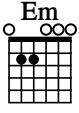

# YALNIZLIK ÖMÜR BOYU

M.F.Ö

♩=100

String diagram: Em

Tablature: 7 8 10 7 8 10 7 8 | 9 7 8 7 | 7 9 7 10 7 10 | 7 8 7 9 9 | 12 10 8 7 10 8 10

String diagram: D

String diagram: Am

String diagram: Em

String diagram: D

String diagram: Am

Hazırlayan: Selçuk UZUNHASANOĞLU

<http://www.mygitar.com>

String diagram: Em

String diagram: D

String diagram: C

String diagram: Em