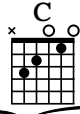

# YALNIZLIK ÖMÜR BOYU

M.F.Ö

♩=100

String diagram: Em

Tablature: 7 8 10 7 8 10 7 8 | 9 7 8 7 | 7 9 7 10 7 10 | 7 8 7 9 9 | 12 10 8 7 10 8 10

String diagram: D

String diagram: Am

String diagram: Em

String diagram: D

String diagram: Am

Hazırlayan: Selçuk UZUNHASANOĞLU

<http://www.mygitar.com>

String diagram: Em

String diagram: D

String diagram: C

String diagram: Em

String diagram: D

String diagram: C

String diagram: D

String diagram: B7