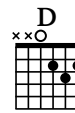

# YALNIZLIK ÖMÜR BOYU

M.F.Ö

♩=100

String diagram: Em

Tablature: 7 8 10 7 8 10 7 8 | 9 7 8 7 | 7 9 7 10 7 10 | 7 8 7 9 9 | 12 10 8 7 10 8 10

String diagram: D

String diagram: Am

String diagram: Em

String diagram: D

String diagram: Am

Hazırlayan: Selçuk UZUNHASANOĞLU

<http://www.mygitar.com>

String diagram: Em

String diagram: D

String diagram: C

String diagram: Em

String diagram: D

String diagram: C

String diagram: D

String diagram: B7