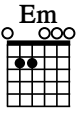

# YALNIZLIK ÖMÜR BOYU

M.F.Ö

♩=100

String diagram: Em

Tablature: 7 8 10 7 8 10 7 8 | 9 7 8 7 | 7 9 7 10 7 10 | 7 8 7 9 9 | 12 10 8 7 10 8 10

String diagram: D

String diagram: Am

String diagram: Em

String diagram: D

String diagram: Am

Hazırlayan: Selçuk UZUNHASANOĞLU

<http://www.mygitar.com>

String diagram: Em

String diagram: D

String diagram: C

String diagram: Em