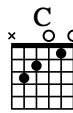

# YALNIZLIK ÖMÜR BOYU

M.F.Ö

♩=100

String diagram: Em

Tablature: 7 8 10 7 8 10 7 8 | 9 7 8 7 | 7 9 7 10 7 10 | 7 8 7 9 9 | 12 10 8 7 10 8 10

String diagram: D

String diagram: Am

String diagram: Em

String diagram: D

String diagram: Am

Hazırlayan: Selçuk UZUNHASANOĞLU

<http://www.mygitar.com>

String diagram: Em

String diagram: D

String diagram: C

String diagram: Em

String diagram: D

String diagram: C

String diagram: D

String diagram: B7