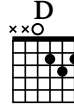

# YALNIZLIK ÖMÜR BOYU

M.F.Ö

♩=100

String diagram: Em

Tablature: 7 8 10 7 8 10 7 8 | 9 7 8 7 | 7 9 7 10 7 10 | 7 8 7 9 9 | 12 10 8 7 10 8 10

String diagram: D

String diagram: Am

String diagram: Em

String diagram: D

String diagram: Am

Hazırlayan: Selçuk UZUNHASANOĞLU

<http://www.mygitar.com>

String diagram: Em

String diagram: D

String diagram: C

String diagram: Em

String diagram: D

String diagram: C

String diagram: D

String diagram: B7

**Am / / / D / / /**  
 BİRDEN SEN GELSEN AKLIMA  
**B7 / / / Em / / /**  
 SENİ UNUTSAM BAZI BAZI  
**C / / / Am / / /**  
 MERAKLANSAM GİZLİCE  
**B7 / / / / / / / / / / / / / /**  
 DELİCE KISKANSAM SENİ