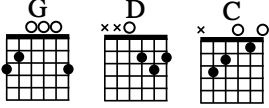

YALAN

(Kurban)

Riff 1

G D C D G D C D

Ritm 2

Ritm 1 Riff 2

Hazırlayan: Selçuk UZUNHASANOĞLU
<http://www.mygitar.com>

Riff 1 (3 Kere) Çalınırken Ritm 2 le eşlik et...

Ritm 1

G / / / C / / /
BANA HİÇBİR ŞEY SÖYLEME
G / / / C / / /
ATEŞ KÜL OLDU İÇİMDE
G / / / C / / /
BÜYÜTTÜĞÜM SEN ZAMANLA
G / / / C / / /
YOK OLUP GİTTİN BENİMLE

Not: (*) ile gösterilen akorlar sekizlik yani yarım vuruş olarak düşünülecek...

D / / / * C* / / / / D
TÜRKÜ YAKIP DÜŞTÜM YOLUNA
/ / / * C* / / / /
ADINI ANDIM SABAH OLUNCA
D / / / * C* / / / /
NE KALDI SEN DEN SONRA ELİMDE
D / / / * C* / / / / / / / / / / / / / / Riff 2
ALIŞIRIM ELBET YOKLUĞUNA

Ritm 2

G / C / D / C /
YALAN DOSTUM AŞK DİYE BİR ŞEY YOK
G / C / D / C /
AŞK DEDİĞİN ÜÇ GÜNLÜK EĞLENCE
G / C / D / C /
BİLEMEDİN BEŞ GÜN SÜRSÜN
G / C / D / C /
KAPILIPTA SÜRÜNEN ÇOK

Riff 1 (2 Kere) En bastan tekrar bir kez daha ve Yalan dostum .....