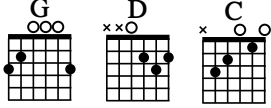

YALAN

(Kurban)

Riff 1

G D C D G D C D

Ritm 2

Hazırlayan: Selçuk UZUNHASANOĞLU
<http://www.mygitar.com>

Riff 1 (3 Kere) Çalınırken Ritm 2 le eşlik et...

Ritm 1

G / / / C / / /
BANA HİÇBİR ŞEY SÖYLEME
G / / / C / / /
ATEŞ KÜL OLDU İÇİMDE
G / / / C / / /
BÜYÜTTÜĞÜM SEN ZAMANLA
G / / / C / / /
YOK OLUP GİTTİN BENİMLE

Not: (*) ile gösterilen akorlar sekizlik yani yarım vuruş olarak düşünülecek...

D / / /* C* / / / D
TÜRKÜ YAKIP DÜŞTÜM YOLUNA
/ / /* C* / / /
ADINI ANDIM SABAH OLUNCA
D / / /* C* / / /
NE KALDI SEN DEN SONRA ELİMDE
D / / /* C* / / / / / / / / / / *Riff 2*
ALIŞIRIM ELBET YOKLUĞUNA

Ritm 2

G / C / D / C /
YALAN DOSTUM AŞK DİYE BİR ŞEY YOK
G / C / D / C /
AŞK DEDIĞİN ÜÇ GÜNLÜK EĞLENCE
G / C / D / C /
BİLEMEDİN BEŞ GÜN SÜRSÜN
G / C / D / C /
KAPILIPTA SÜRÜNEN ÇOK

Riff 1 (2 Kere) En bastan tekrar bir kez daha ve Yalan dostum